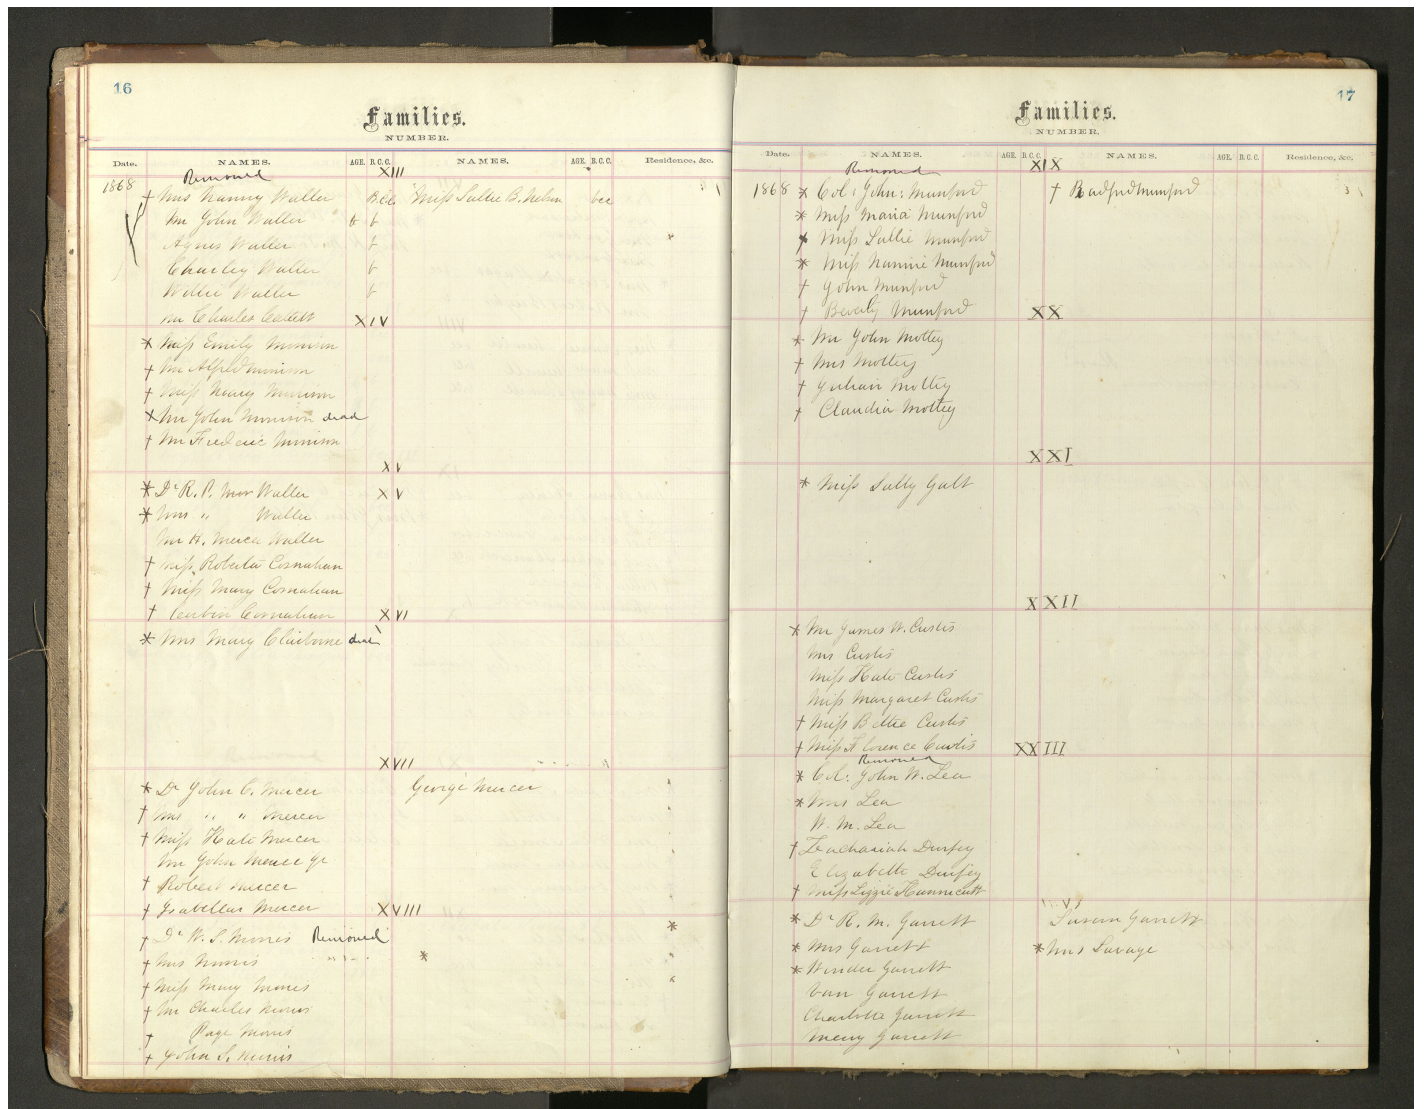

[Bruton Parish Church Register 1868-1908 - P.16-17](#)

[Bruton Parish Church Register 1868-1908](#)

Page Number: 14

Collection ID: Mss. 91 B 38

Transcription Modernized: FAMILIES

FAMILIES

Dat	Na	Age	B.C	Na	Age	B.C	Res	Dat	Na	Age	B.C	Na	Age	B.C	Res
e	mes		.C.	mes		.C.	ide	e	mes		.C.	mes		.C.	ide
							nce,								nce,
							&c.								&c.
1868	(Rem oved)		XIII												
x	Mrs		BCC	Miss		bcc							XIX		
	Nann			Sullie											
	y Wal			B. Ne											
	ler			lson											
	Mr b	b						1868	* Col.			x Rad			
	John								John			ford			
	Walle								Munf			Munf			
	r								ord			ord			
	Agne	b							*						
	s Wal								Miss						
	ler								Maria						